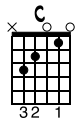

REDEMPTION SONG

WWW.SEBASTIENHOGGE.BE

STANDARD TUNING

♩ = 120

INTRO

E-GT

G **C** **G**

mf

TAB

0									
0									
3	0	2	3	3	2	0	2	3	0

1. **C** 2. **C**

TAB

1	0	2	0						0
3	2	0	3	3	2	0	3		3

COUplet

G **Em** **C** **G/B** **Am**

TAB