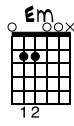

REDEMPTION SONG

WWW.SEBASTIENHOGGE.BE

STANDARD TUNING

♩ = 120

INTRO

E-GT

G **C** **G**

mf

TAB

0									
0									
3	0	2	3	3	2	0	2	3	0

1. **C** 2. **C**

TAB

1	0	2	0						0
3	2	0	3	3	2	0	3		3

COUplet

G **Em** **C** **G/B** **Am**

TAB