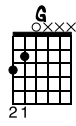

REDEMPTION SONG

WWW.SEBASTIENHOGGE.BE

STANDARD TUNING

♩ = 120

INTRO

E-GT

G **C** **G**

mf

TAB

0									
0									
3	0	2	3	3	2	0	2	3	0

1. **C** 2. **C**

TAB

1	0	2	0						0
3	2	0	3	3	2	0	3		3

COUplet

G **Em** **C** **G/B** **Am**

TAB