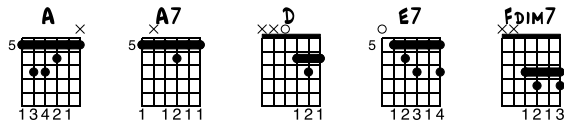

# GLORY GLORY HALLELUJAH

WWW.SEBASTIENHOGGE.BE

STANDARD TUNING

♩ = 120

E-GT

*mf*

**A**

**A7**

**D**

**E7**

**Fdim7**

5 7 7 6 5 9 7 5

5 5 7 7 7 7 7 7

5 5 5 5 5 5 5 5

2 4 5 5 4 2 5 7 5 6 7 7

0 2 2 0 2 2 7 7 7 5 5 5